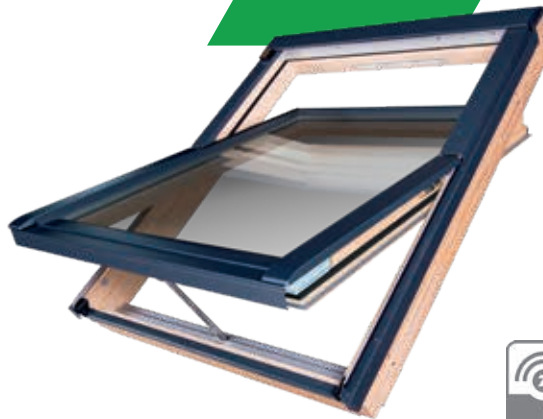

PARAMETER **FT_V P50 AP_X**

PARAMETER **FT_V U41 AP_X**

PARAMETER **FT_V U30 AP_X**

U_w **1,0 W/m²K**
 U_w s termo obrobo **0,9 W/m²K**
 R_w **40 dB**

1,1 W/m²K
1,0 W/m²K
36 dB

1,3 W/m²K
1,2 W/m²K
35 dB