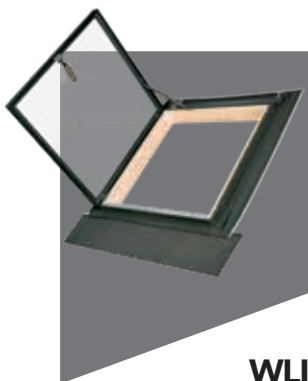

NOTRANJA DODATNA OPREMA

OKNO ZA IZHOD NA STREHO

Izstopi na streho omogočajo hiter, enostaven in varen dostop na streho za dimnikarska dela, inštalacijska dela ali vzdrževalna dela.

WLI

- ✓ Konstrukcija z loputo, ki se odpira bočno. Izstop je opremljen z enoto zasteklitve, ki jo sestavljata zunanje in notranje kaljeno steklo 4H-8-4H. Montira se lahko tako, da se loputa odpira bodisi na desno bodisi na levo stran. Omejevalnik drži odprto loputo stabilno in jo ščiti pred zaprtjem.
- ✓ Montiranje na strehah z naklonom 15-70°, izstop (86x87 cm) izpolnjuje tehnične zahteve, ki so postavljene na stavbe in njihovo lokacijo.