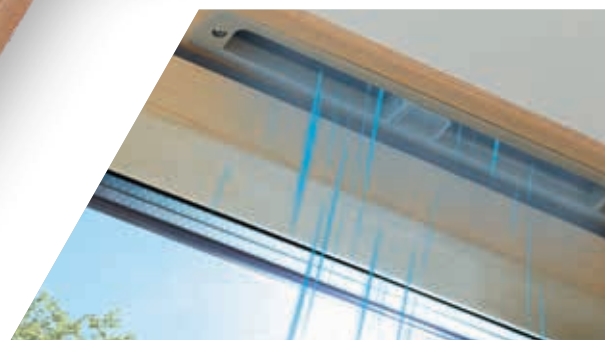

SAMODEJNI ZRAČNIK

Nov samodejni zračnik omogoča optimalen dotok svežega in zdravega zraka skozi zaprto okno, ne da bi se ob tem ohladil notranji prostor.

■ nova, zaobljena oblika plastičnega zračnika zmanjšuje možnost kondenzacije in omogoča njegovo dobro zmogljivost.

SODOBEN DIZAJN

- privlačno, bolj ergonomsko oblikovan ročaj okna
- sodobna zasnova obrob
- sodobna barva antracit RAL 7016 kot standard

RAL 7016