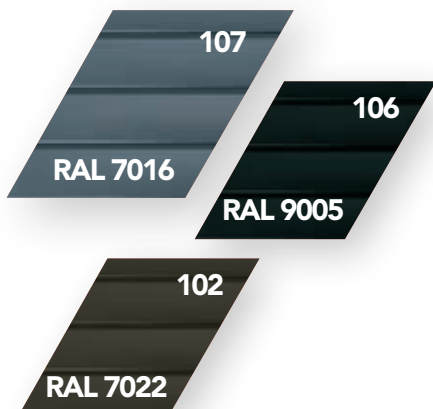

PREDNOSTI

/// Učinkovita zaščita pred motečo vročino,

/// Zmanjšanje toplotnih izgub pozimi,

/// Zatemnitev notranjega prostora,

/// Otežene možnosti vloma,

/// Zaščita zasebnosti,

/// Zmanjšanje hrupa.