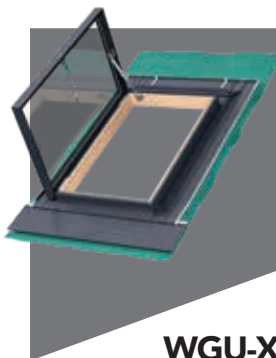

WGU-X

- ✓ Konstrukcija z loputo, ki se odpira bočno.
  - Dvoslojna zasteklitev s kaljenim zunanjim steklom, ki povečuje odpornost proti toči,
  - opremljena s plinsko vzmetjo, ki olajša upravljanje in preprečuje nenamerno zapiranje,
  - z univerzalnim in paroprepustnim priključkom,
  - s pragovno letvijo,
- ✓ Standardni antracitni barvi (RAL 7016),
- ✓ Montaža na strehah z naklonom 15-60°.