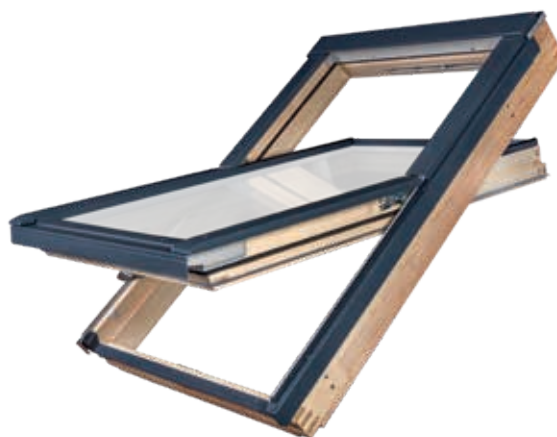

PARAMETER	FTP-V P50 APMX	FTP-V U41 APMX	FTP-V U30 APMX

U_w	1,0 W/m²K	1,1 W/m²K	1,3 W/m²K
U_w s termo obrobo	0,9 W/m²K	1,0 W/m²K	1,2 W/m²K
R_w	40 dB	36 dB	35 dB

MATERIAL	Borov les	Borov les	Borov les

BARVA LESA	NARAVNA	NARAVNA	NARAVNA

	dvakrat lakirano z okolju prijaznim brezbarvnim vodnim lakom	dvakrat lakirano z okolju prijaznim brezbarvnim vodnim lakom	dvakrat lakirano z okolju prijaznim brezbarvnim vodnim lakom

	- zunanje steklo kaljeno	- zunanje steklo kaljeno	- zunanje steklo kaljeno
	- toplotni distančnik TGI	- toplotni distančnik TGI	- toplotni distančnik TGI
	- zunanje steklo s samočistilnimi lastnostmi		
	- notranje steklo: varnostno steklo		
	- protihrupno steklo		

LESENA STREŠNA OKNA S SREDINSKIM ODPIRANJEM

Velikost [cm x cm]	55x78	55x98	55x118	66x98	66x118	66x140	78x98	78x118	78x140	78x160	94x118	94x140	94x160	114x118	114x140	114x160	134x98	134x118	134x140

Zasteklitvena površina [m²]	0,22	0,29	0,37	0,38	0,47	0,58	0,47	0,59	0,73	0,85	0,75	0,92	1,07	0,95	1,16	1,27	0,92	1,15	1,40

Število ročajev	01	02	16	03	04	14	05	06	07	13	08	09	80	10	11	50	12	18	17

Oznaka velikosti	01	02	16	03	04	14	05	06	07	13	08	09	80	10	11	50	12	18	17