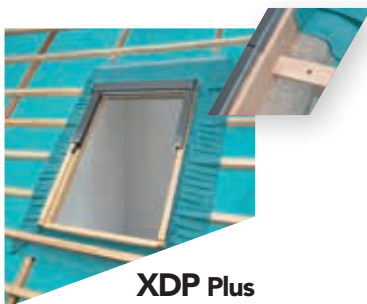

XDP Plus
Izolacijski komplet

- Namenjen je hitri in tesni izvedbi termične in hidro izolacije zunanje okolice okna v strehi. Komplet vsebuje stisnjeno ovčjo volno in prevleko iz paro prepustne folije. Če temu kompletu dodamo parno zaporo XDS iz neprepustne folije, dobimo izolacijski komplet za popolno izolacijo strešnega okna, ker izoliramo tudi njegov notranji del okvirja. Komercialna oznaka kompleta je XDK.