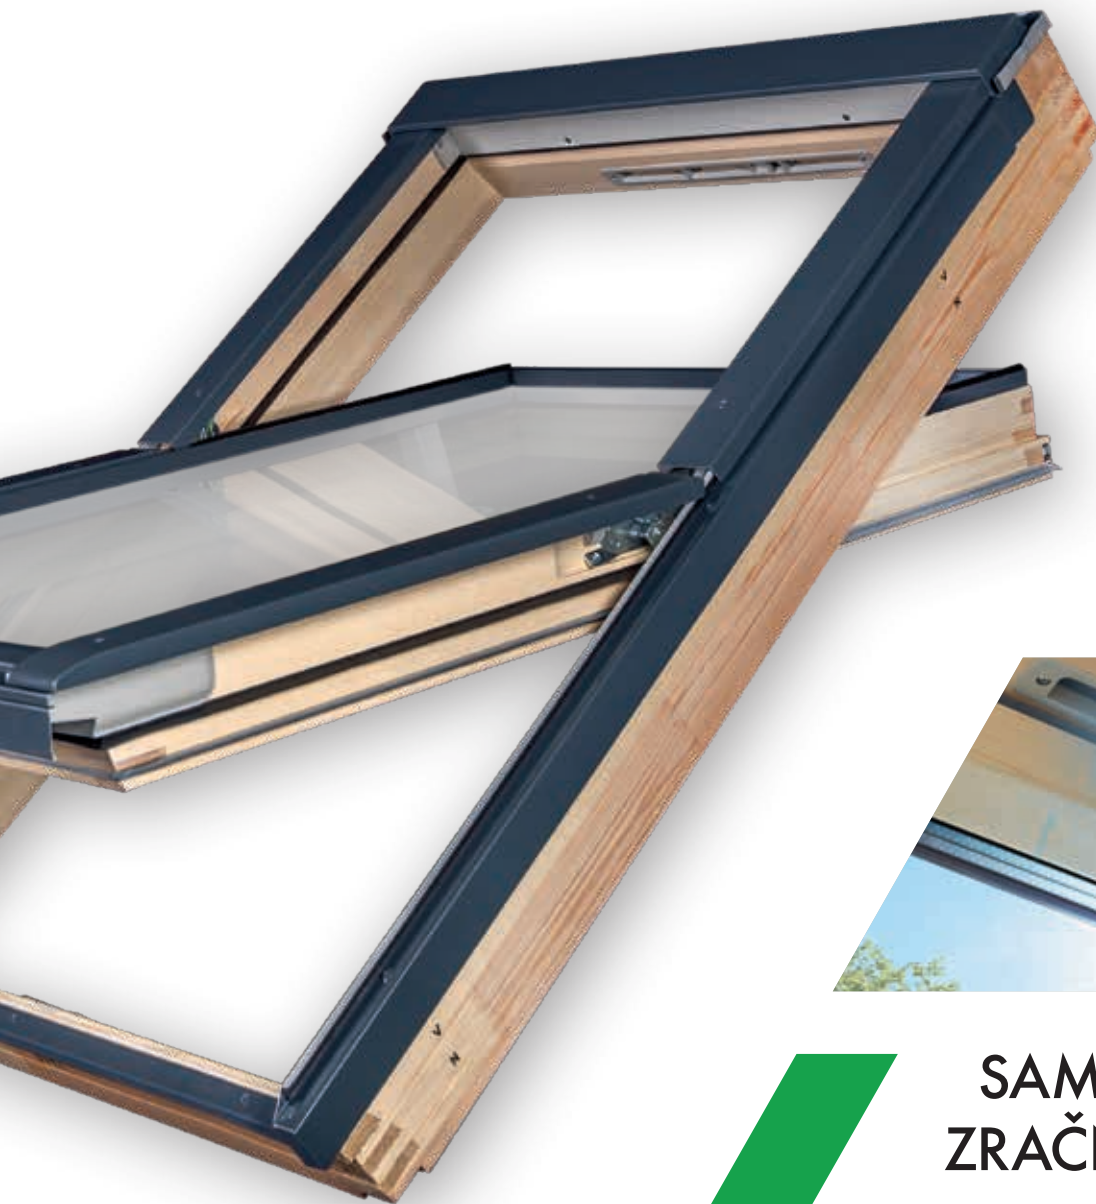

USTREZNE OBROBE ZA SODOBNE KRITINE

OKNA S TROJNO ZASTEKLITVIJO

KONSTRUKCIJA OKNA

- Okno je na voljo v naslednjih izvedbah:
 - 1 - naravni les (lakiran z okolju prijaznim, brezbarvnim lakom na vodni osnovi);
 - 2 - les z belo poliuretansko plastjo;
 - 3 - beli plastični profili (aluminij-plastika).
- Sistem topSafe zagotavlja večjo varnost in zaščito pred vlomom.
- Strešna okna so opremljena s tehnologijo thermoPro, ki zagotavlja energetske učinkovitost in izboljšuje odpornost.

SUPER ENERGIJSKO UČINKOVIT ZASTEKLITVENI PAKET P50

- debelina paketa: 44 mm
- vrednost Ug: 0,55 W/m²K
- struktura troslojnega paketa zasteklitve: 4H-15Ar-4-15Ar-33.2.
- napolnjen z argonom
- dva nizkoemisijnska premaza
- zunanja steklo: kaljeno s samočistilnimi lastnostmi
- notranje steklo: laminirano, zvočno izolirano in varnostno razreda P2A
- topli distančnik: TGI

SAMODEJNI ZRAČNIK

Nov samodejni zračnik omogoča optimalen dotok svežega in zdravega zraka skozi zaprto okno, ne da bi se ob tem ohladil notranji prostor.

■ nova, zaobljena oblika plastičnega zračnika zmanjšuje možnost kondenzacije in omogoča njegovo dobro zmogljivost.