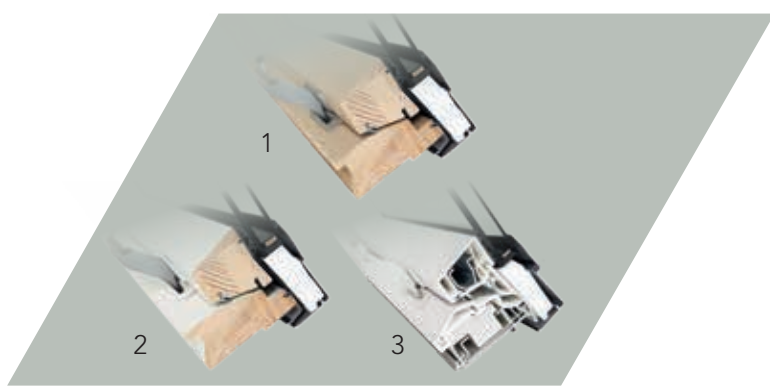

OKNA Z DVOJNO ZASTEKLITVIJO

KONSTRUKCIJA OKNA

- Okno je na voljo v naslednjih izvedbah:
  - 1 - naravni les (lakiran z okolju prijaznim, brezbarvnim lakom na vodni osnovi);
  - 2 - les z belo poliuretansko plastjo;
  - 3 - beli plastični profili (aluminij-plastika).
- Sistem topSafe zagotavlja večjo varnost in zaščito pred vlomom.
- Strešna okna so opremljena s tehnologijo thermoPro, ki zagotavlja energetske učinkovitost in izboljšuje odpornost.

ENERGIJSKO UČINKOVITA ZASTEKLITEV U30

- debelina zasteklitve: 25 mm
- vrednost $U_g = 1,0 \text{ W/m}^2\text{K}$
- konstrukcija enote z dvojno zasteklitvijo: 4H-17Ar-4T
- napolnjena z argonom
- en nizkoemisijski premaz
- zunanje steklo kaljeno
- distančnik TGI