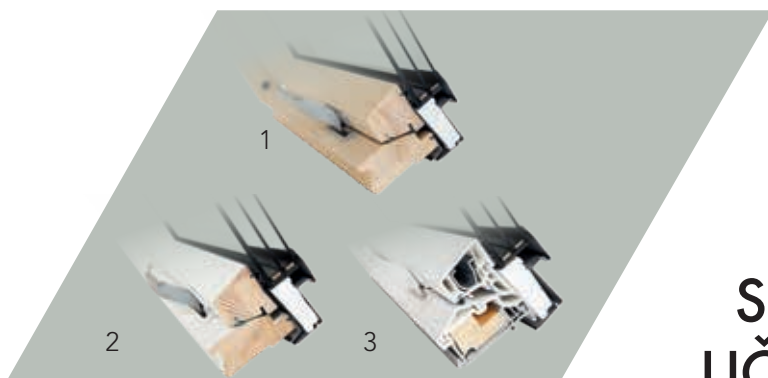

USTREZNE OBROBE ZA SODOBNE KRITINE

OKNA S TROJNO ZASTEKLITVIJO

KONSTRUKCIJA OKNA

- Okno je na voljo v naslednjih izvedbah:
 - 1 - naravni les (lakiran z okolju prijaznim, brezbarvnim lakom na vodni osnovi);
 - 2 - les z belo poliuretansko plastjo;
 - 3 - beli plastični profili (aluminij-plastika).
- Sistem topSafe zagotavlja večjo varnost in zaščito pred vlomom.
- Strešna okna so opremljena s tehnologijo thermoPro, ki zagotavlja energetske učinkovitost in izboljšuje odpornost.